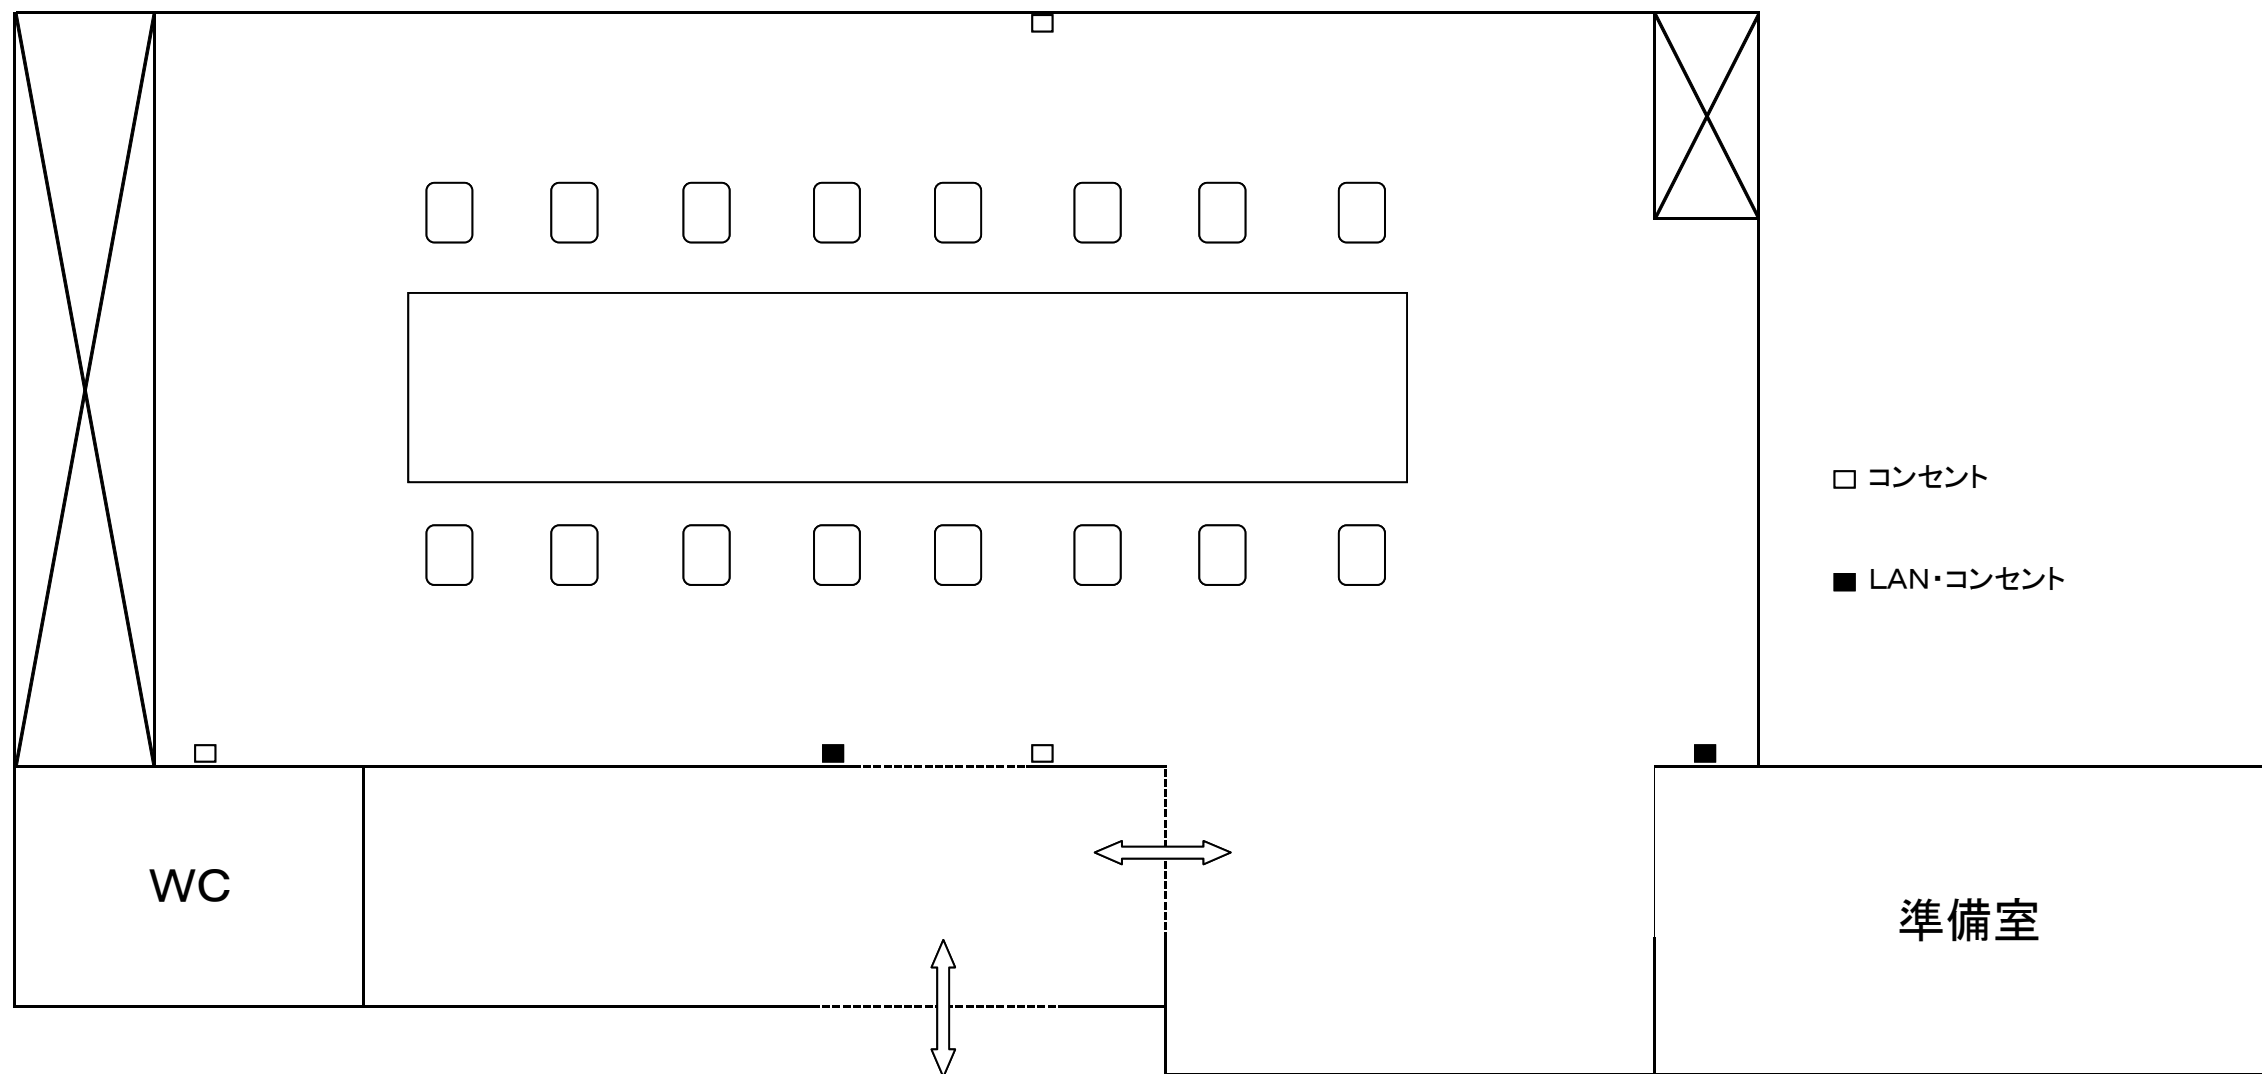

会議・会食(対面)16名