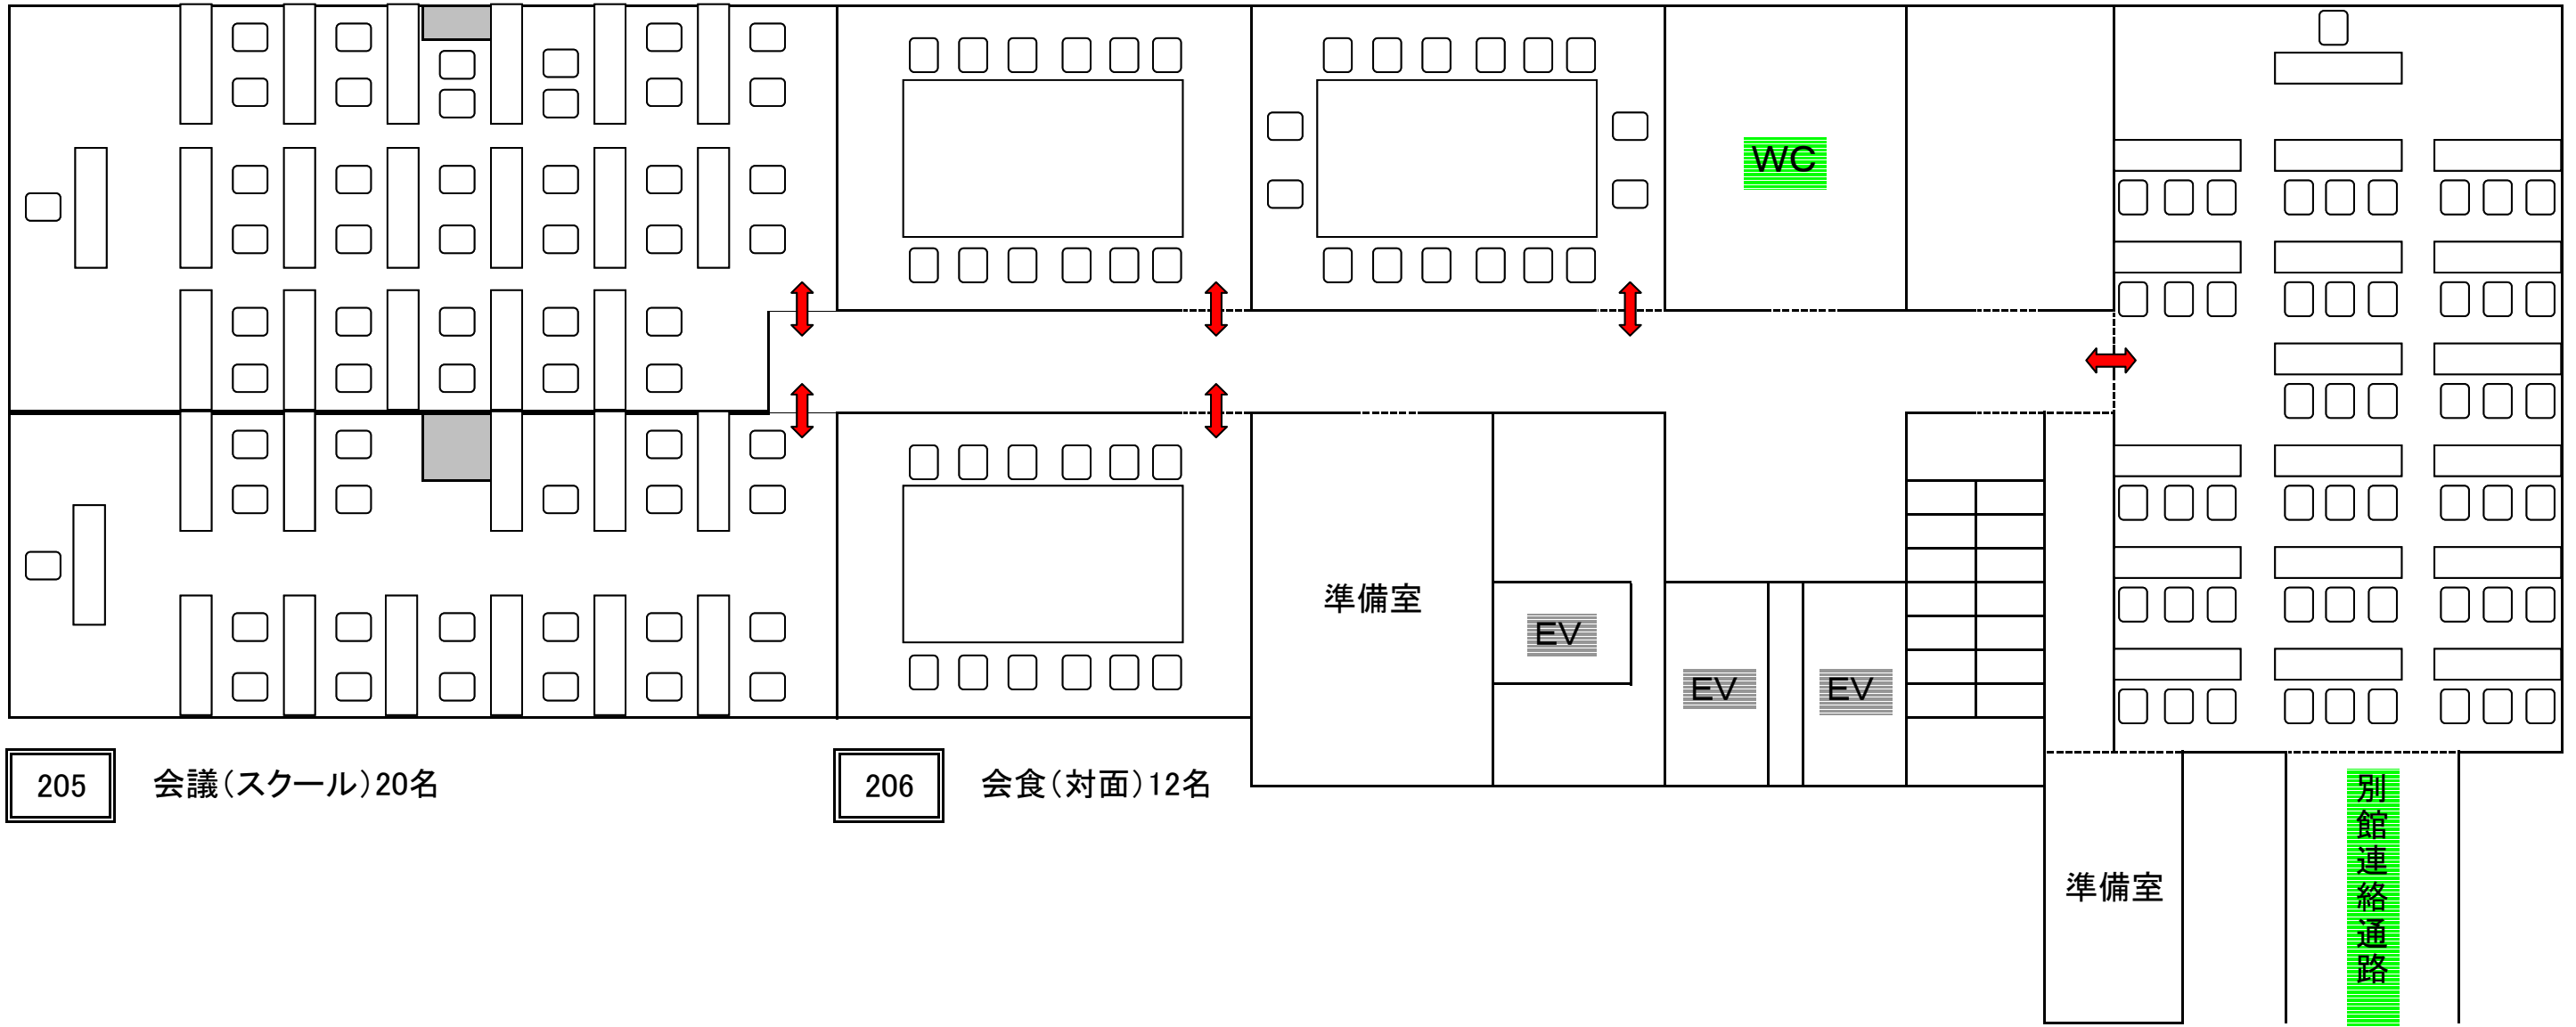

201 会議(スクール)35名

202 会議(対面)12名

203 会議(囲み)16名

安芸 会議(スクール)50名

201 会食(着席70名・立食90名)

202 会議(対面)12名

203 会議(囲み)16名

安芸 会議・会食
(対面)24名

201 会議(囲み)35名

202 会議(対面)12名

203 会議(囲み)16名

安芸 会議(囲み)24名

201 会議(スクール)50名

202 会議(対面)12名

203 会議(囲み)16名

安芸 会食
(着席40名・立食50名)

会議(スクール)25名

会議・会食(対面)16名

会議(囲み)20名

会食(着席)24名

会食(立食)40名

瀬戸の間

会議(スクール)
70名

802

会議・会食(対面)
20名

瀬戸の間

会議(囲み)
32名

準備室

EV

EV

802

会議・会食(対面)
20名