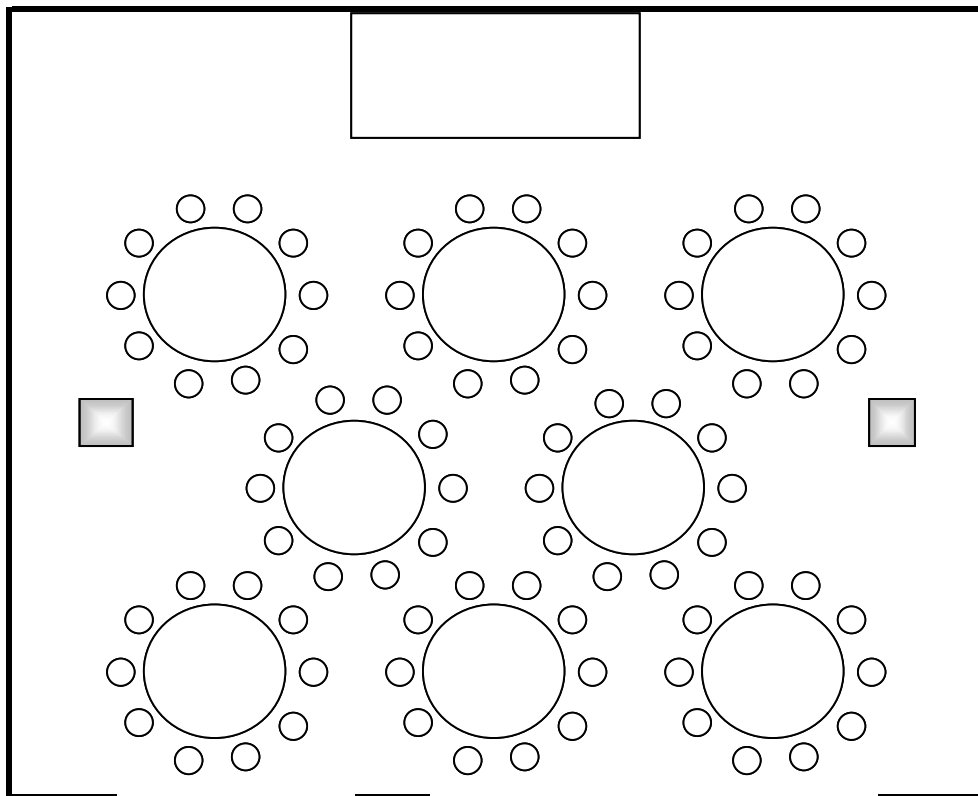

会議・会食(対面)
20名

瀬戸の間

会議(囲み)
32名

準備室

EV

EV

802

会議・会食(対面)
20名

WC

WC

瀬戸の間

会食(着席)
80名

802

会食(着席)
20名

準備室

WC

WC

EV

EV

バラの間

会食(立食)二〇〇名

WC

WC

クローク