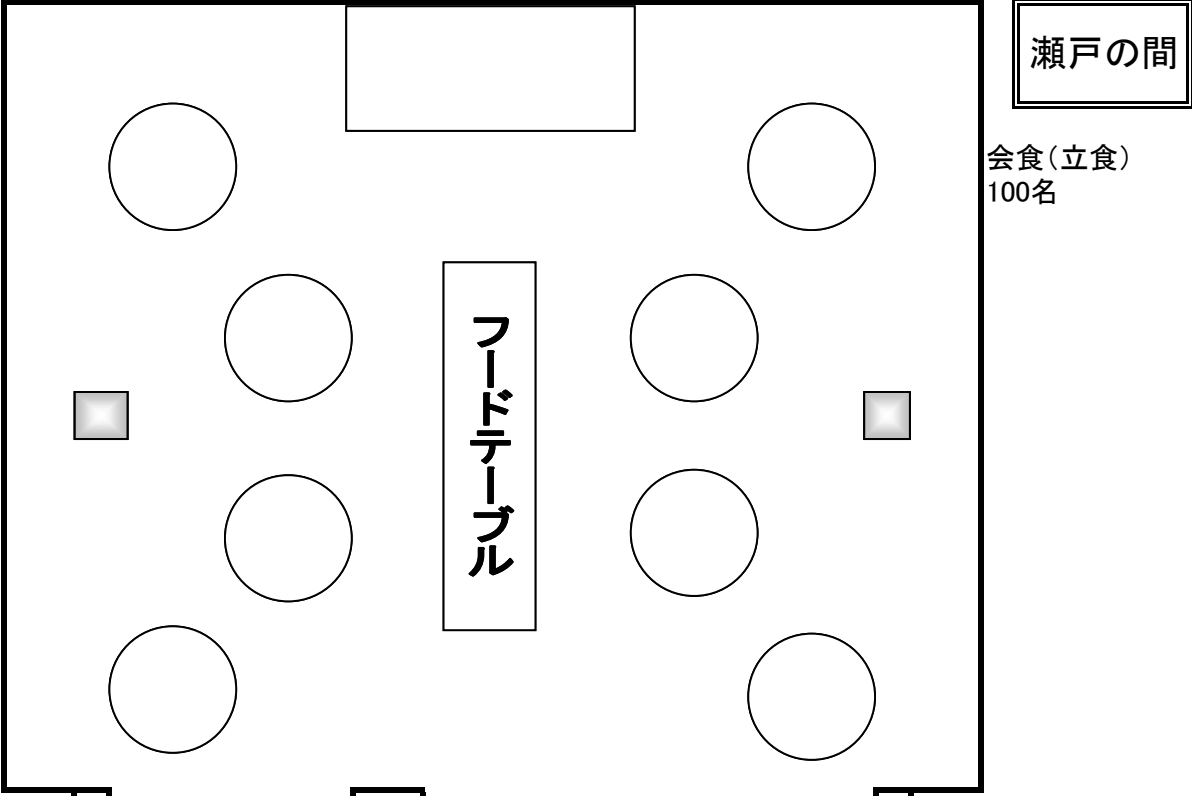

会議・会食(対面)
20名

瀬戸の間

会議(囲み)
32名

準備室

EV

EV

802

会議・会食(対面)
20名

WC

WC

瀬戸の間

会食(着席)
80名

802

会食(着席)
20名

準備室

WC

WC

EV

EV

バラの間

会食(立食)二〇〇名

WC

WC

クローク