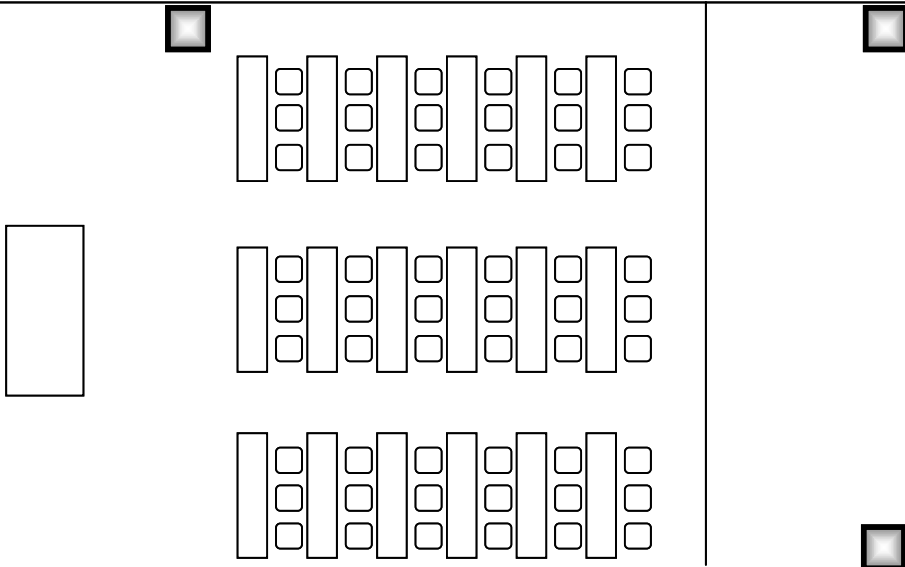

WC

WC

瀬戸の間

会食(着席)
80名

802

会食(着席)
20名

準備室

WC

WC

EV

EV

バラの間

会食(立食)二〇〇名

WC

WC

クローク

バラの間

会議(スクール)百名

ボタンの間

会議(スクール)五〇名

WC

WC

クローク

バラの間

会議(スクール)二〇〇名

WC

WC

クローク

バラの間

会食(着席・立食)六〇〜七〇名

ポタンの間

会食(着席・立食)四〇〜五〇名