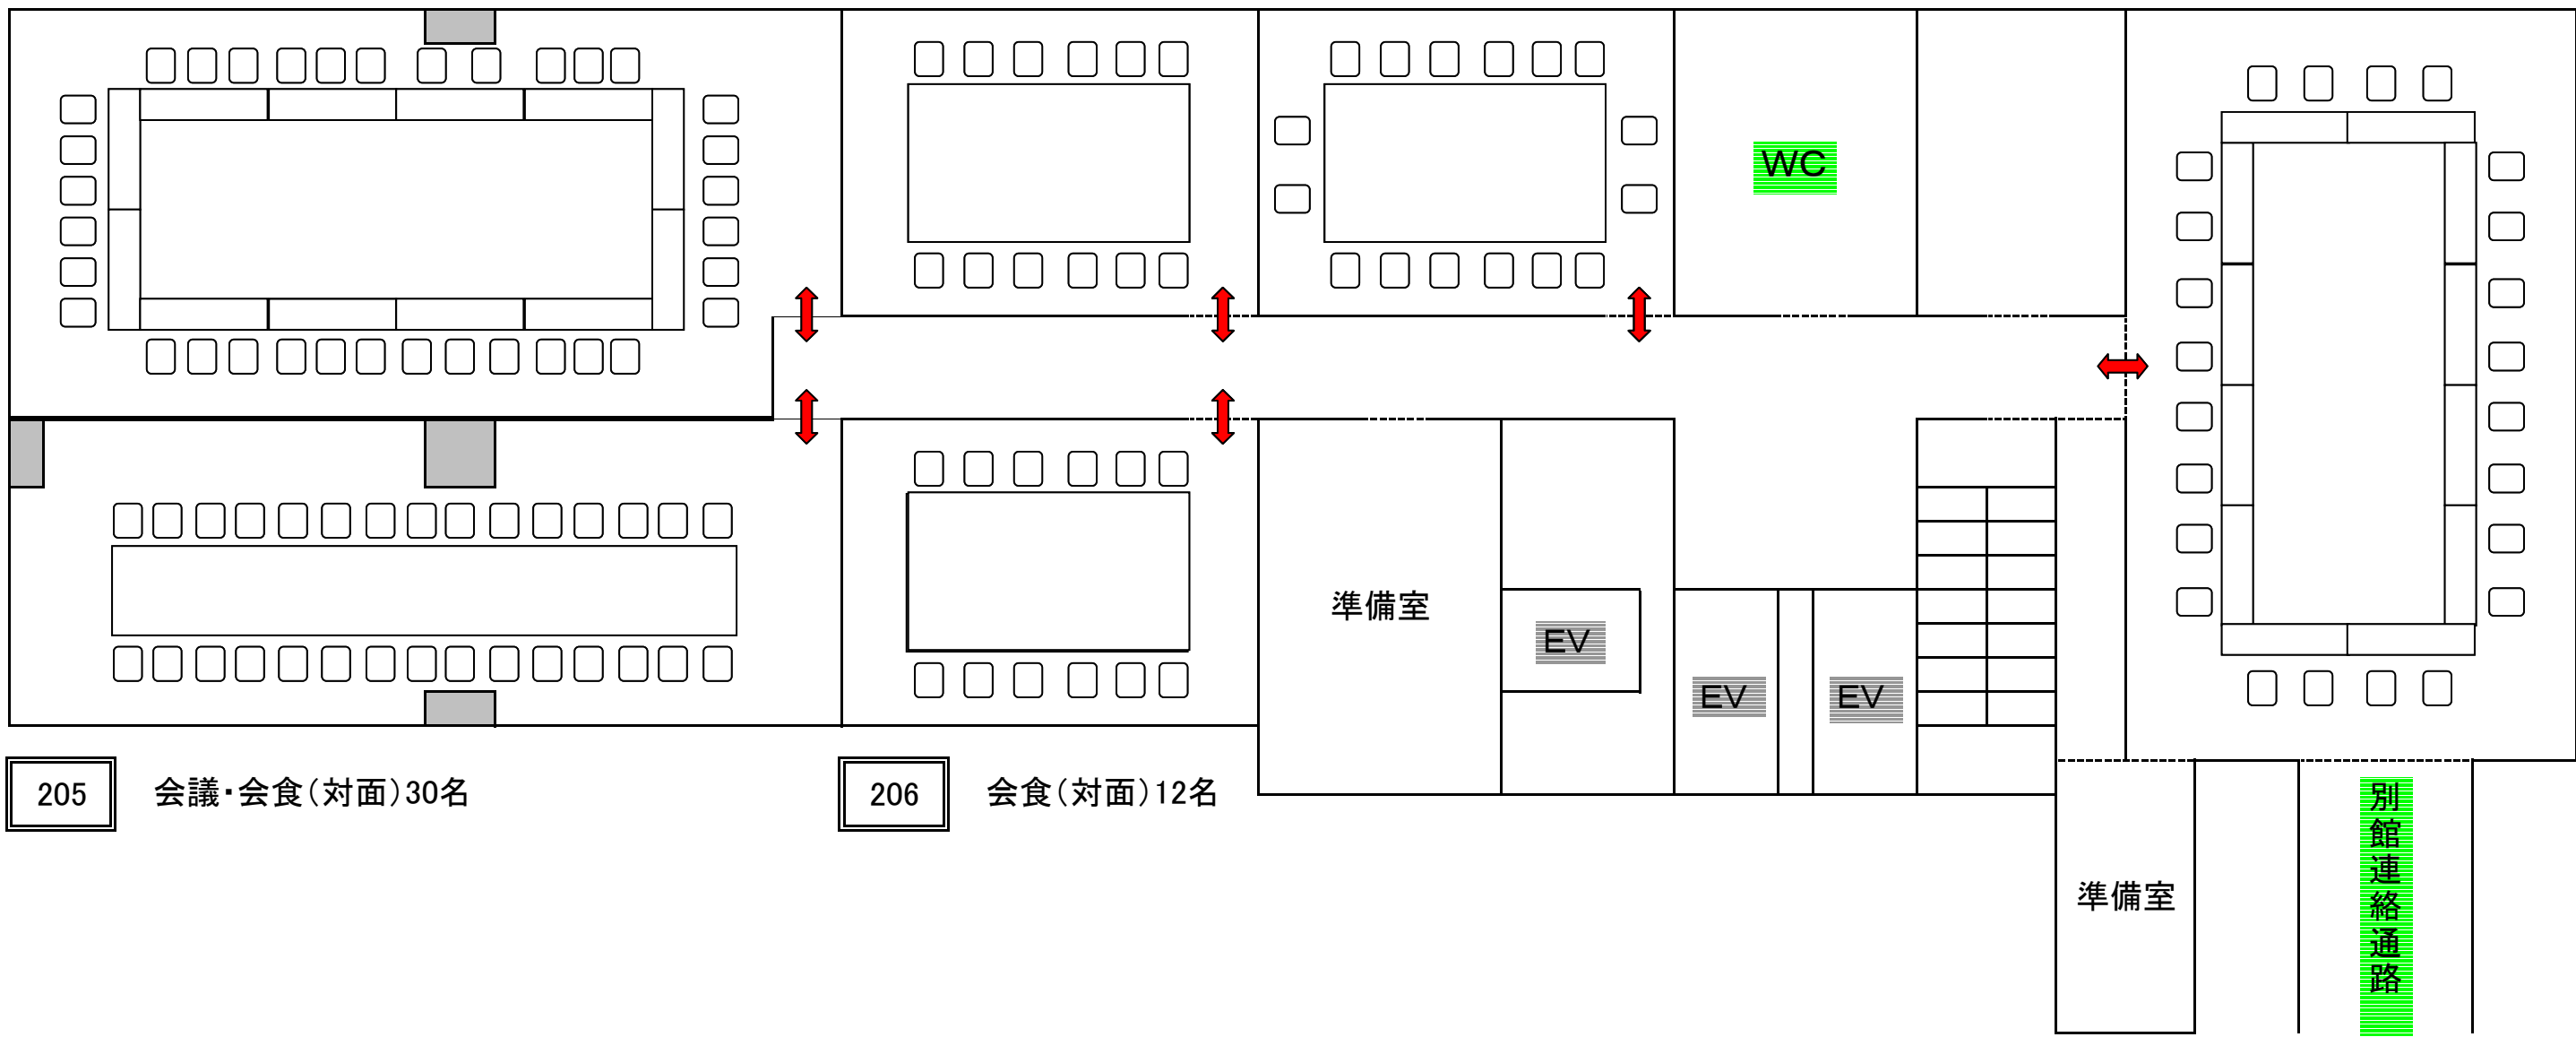

201 会議(スクール)35名

202 会議(対面)12名

203 会議(囲み)16名

安芸 会議(スクール)50名

201 会食(着席70名・立食90名)

202 会議(対面)12名

203 会議(囲み)16名

安芸 会議・会食
(対面)24名

201 会議(囲み)35名

202 会議(対面)12名

203 会議(囲み)16名

安芸 会議(囲み)24名

201 会議(スクール)50名

202 会議(対面)12名

203 会議(囲み)16名

安芸 会食
(着席40名・立食50名)

会議・会食(対面)
20名

瀬戸の間

会議(囲み)
32名

準備室

EV

EV

802

会議・会食(対面)
20名

WC

WC

瀬戸の間

会食(着席)
80名

802

会食(着席)
20名

準備室

WC