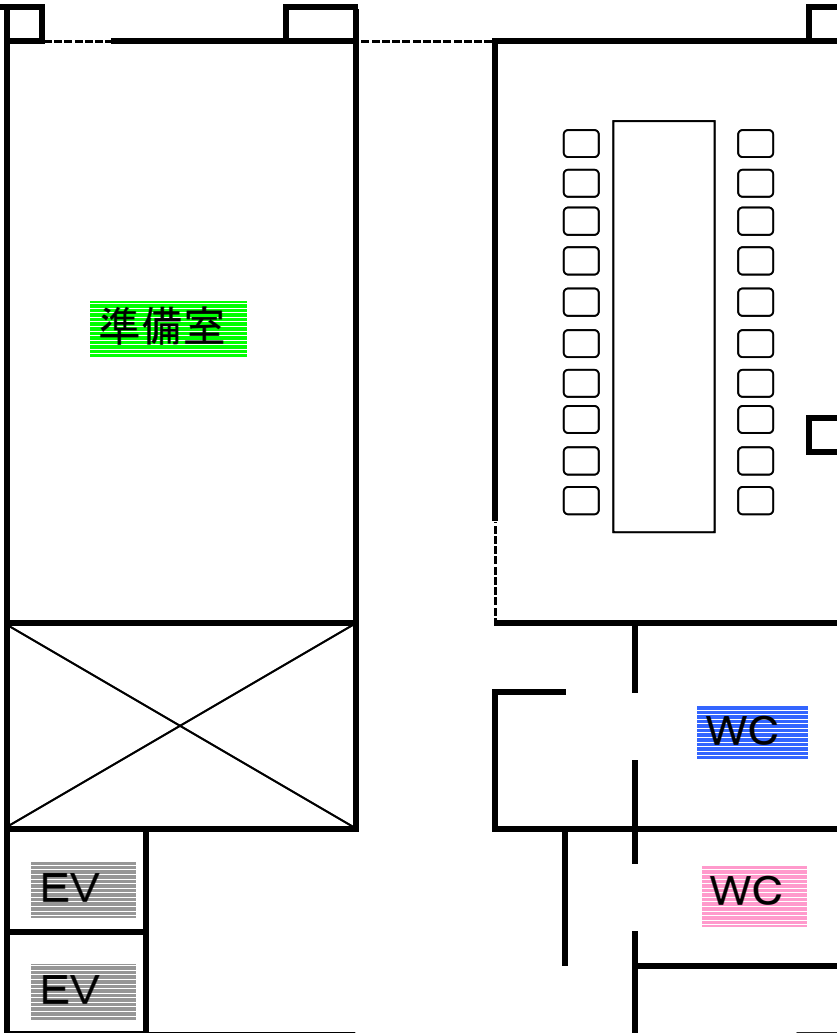

201 会議(囲み)35名

202 会議(対面)12名

203 会議(囲み)16名

安芸 会議(囲み)24名

201 会議(スクール)50名

202 会議(対面)12名

203 会議(囲み)16名

安芸 会食
(着席40名・立食50名)

会議(スクール)25名

会議・会食(対面)16名

会議(囲み)20名

会食(着席)24名

会食(立食)40名

瀬戸の間

会議(スクール)
70名

802

会議・会食(対面)
20名

瀬戸の間

会議(囲み)
32名

準備室

EV

EV

802

会議・会食(対面)
20名

WC

WC

瀬戸の間

会食(着席)
80名

802

会食(着席)
20名

準備室

WC