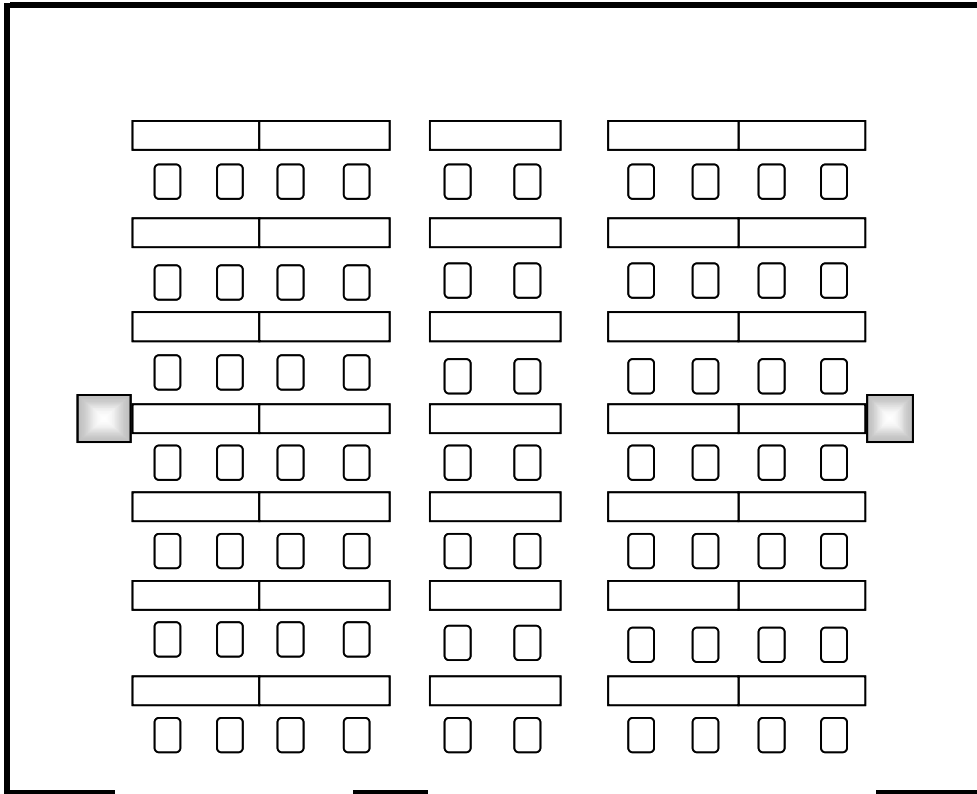

会議(スクール)25名

会議・会食(対面)16名

会議(囲み)20名

会食(着席)24名

会食(立食)40名

瀬戸の間

会議(スクール)
70名

802

会議・会食(対面)
20名

瀬戸の間

会議(囲み)
32名

準備室

EV

EV

802

会議・会食(対面)
20名

WC

WC

瀬戸の間

会食(着席)
80名

802

会食(着席)
20名

準備室

WC