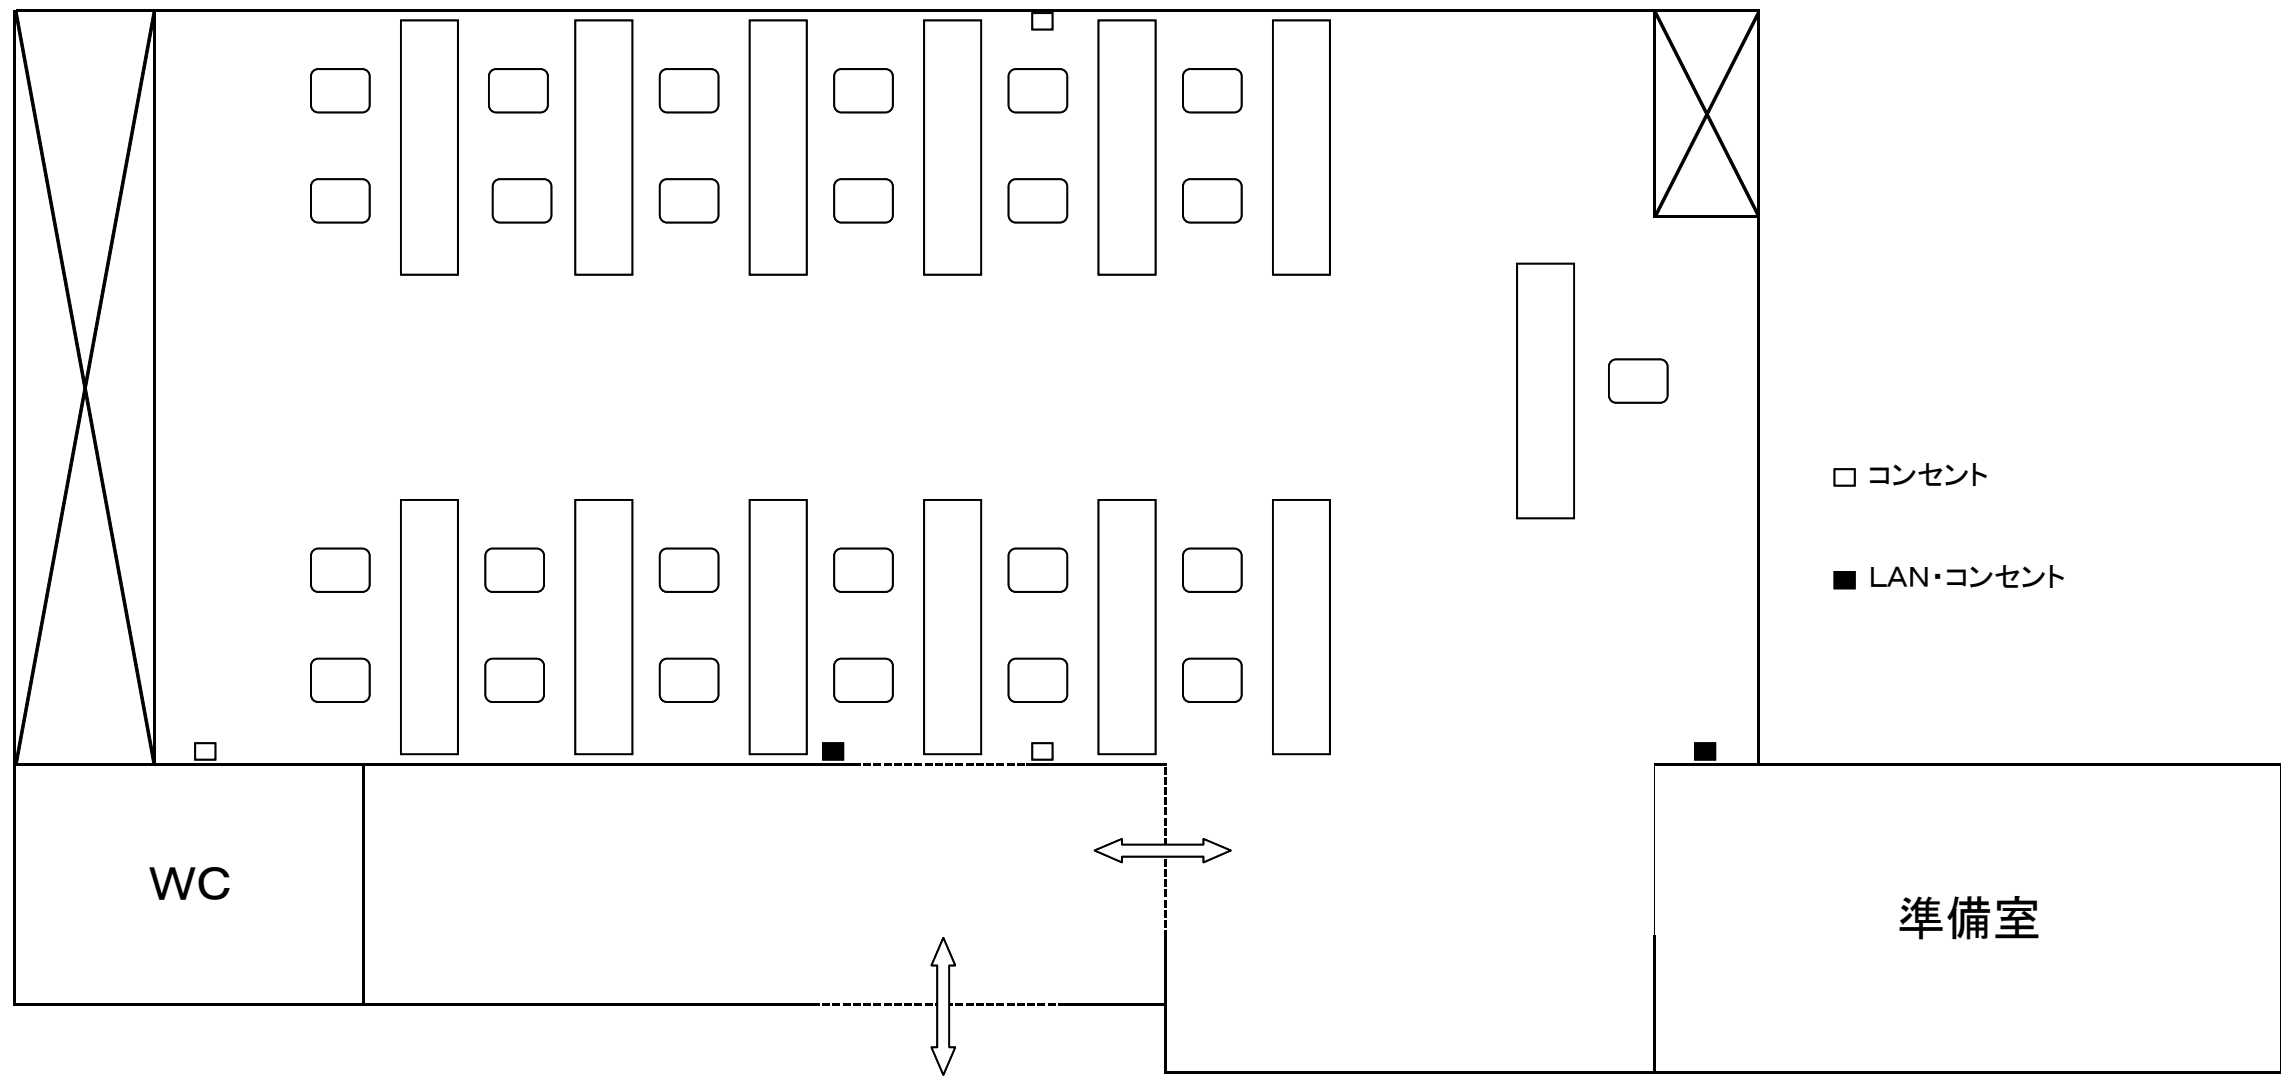

201 会議(囲み)35名

202 会議(対面)12名

203 会議(囲み)16名

安芸 会議(囲み)24名

201 会議(スクール)50名

202 会議(対面)12名

203 会議(囲み)16名

安芸 会食
(着席40名・立食50名)