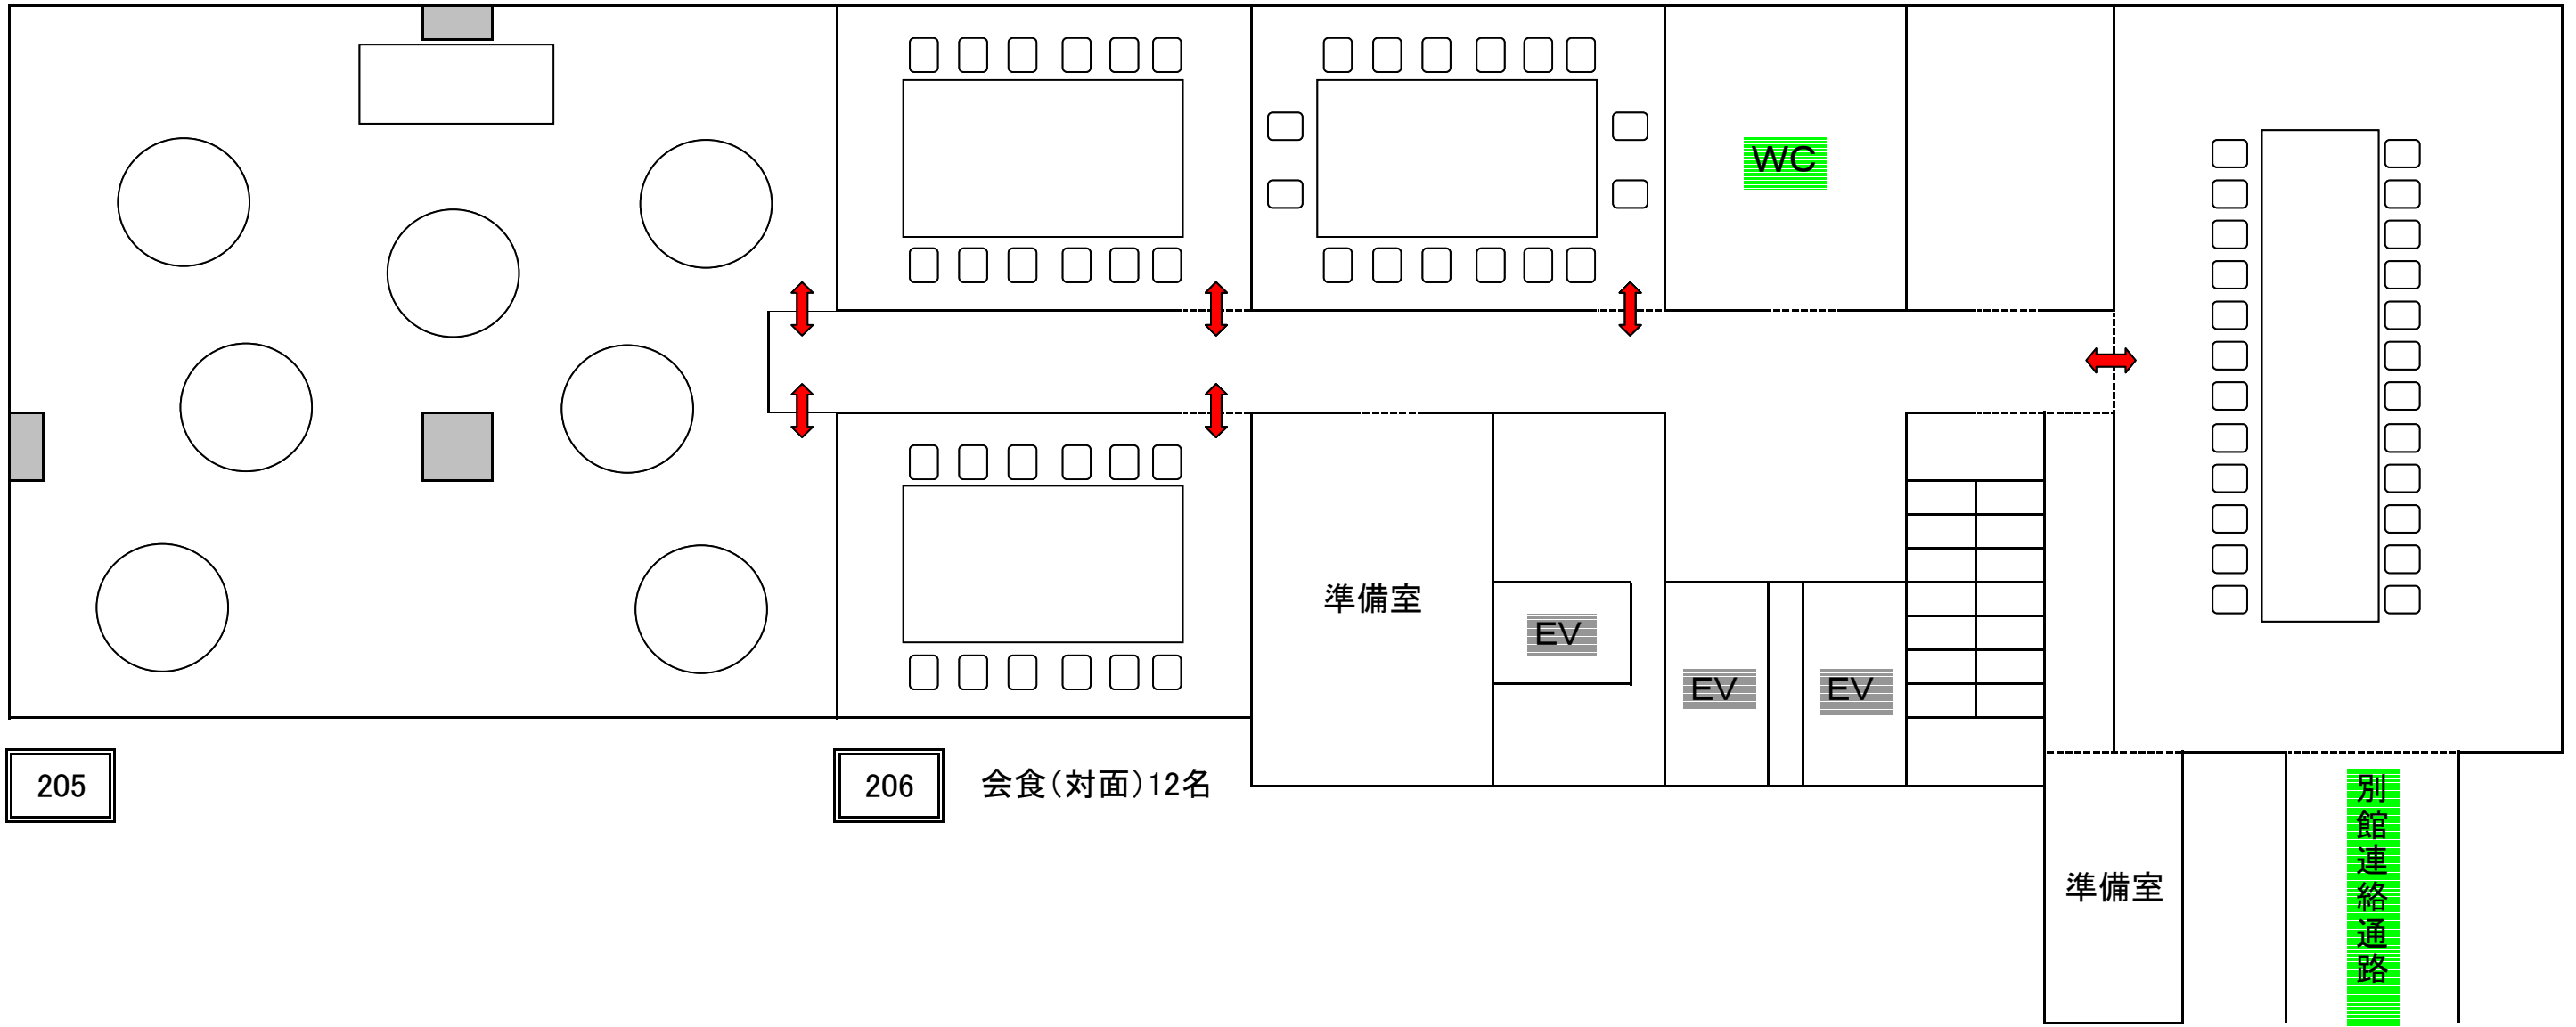

201 会議(スクール)35名

202 会議(対面)12名

203 会議(囲み)16名

安芸 会議(スクール)50名

201 会食(着席70名・立食90名)

202 会議(対面)12名

203 会議(囲み)16名

安芸 会議・会食
(対面)24名

201 会議(囲み)35名

202 会議(対面)12名

203 会議(囲み)16名

安芸 会議(囲み)24名

201 会議(スクール)50名

202 会議(対面)12名

203 会議(囲み)16名

安芸 会食
(着席40名・立食50名)

会議・会食(対面)
20名

瀬戸の間

会議(囲み)
32名

準備室

EV

EV

802

会議・会食(対面)
20名

WC

WC

瀬戸の間

会食(着席)
80名

802

会食(着席)
20名

準備室

WC