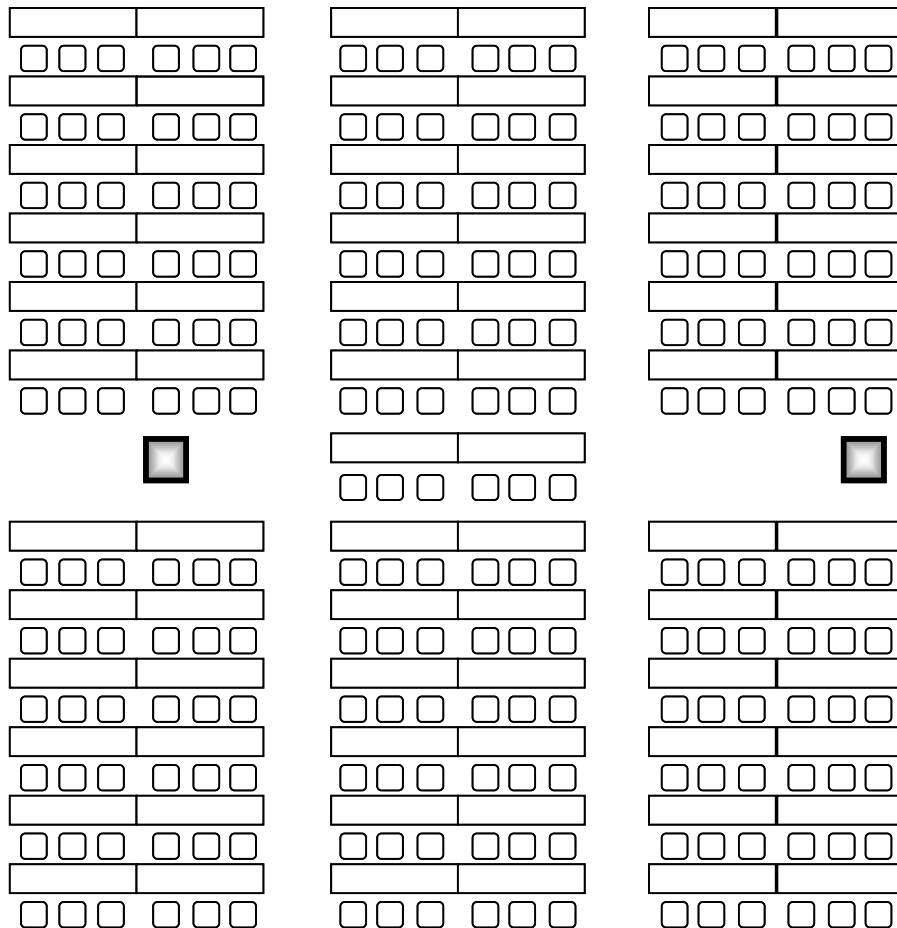

WC

WC

瀬戸の間

会食(着席)
80名

802

会食(着席)
20名

準備室

WC

バラの間

会議(スクール)百名

ボタンの間

会議(スクール)五〇名

WC

WC

クローク

バラの間

会議(スクール)二〇〇名

WC

WC

クローク

バラの間

会食(着席・立食)六〇〜七〇名

ポタンの間

会食(着席・立食)四〇〜五〇名

WC

WC

クローク

バラの間

会食(着席・立食)100〜200名

フードテーブル

WC

WC