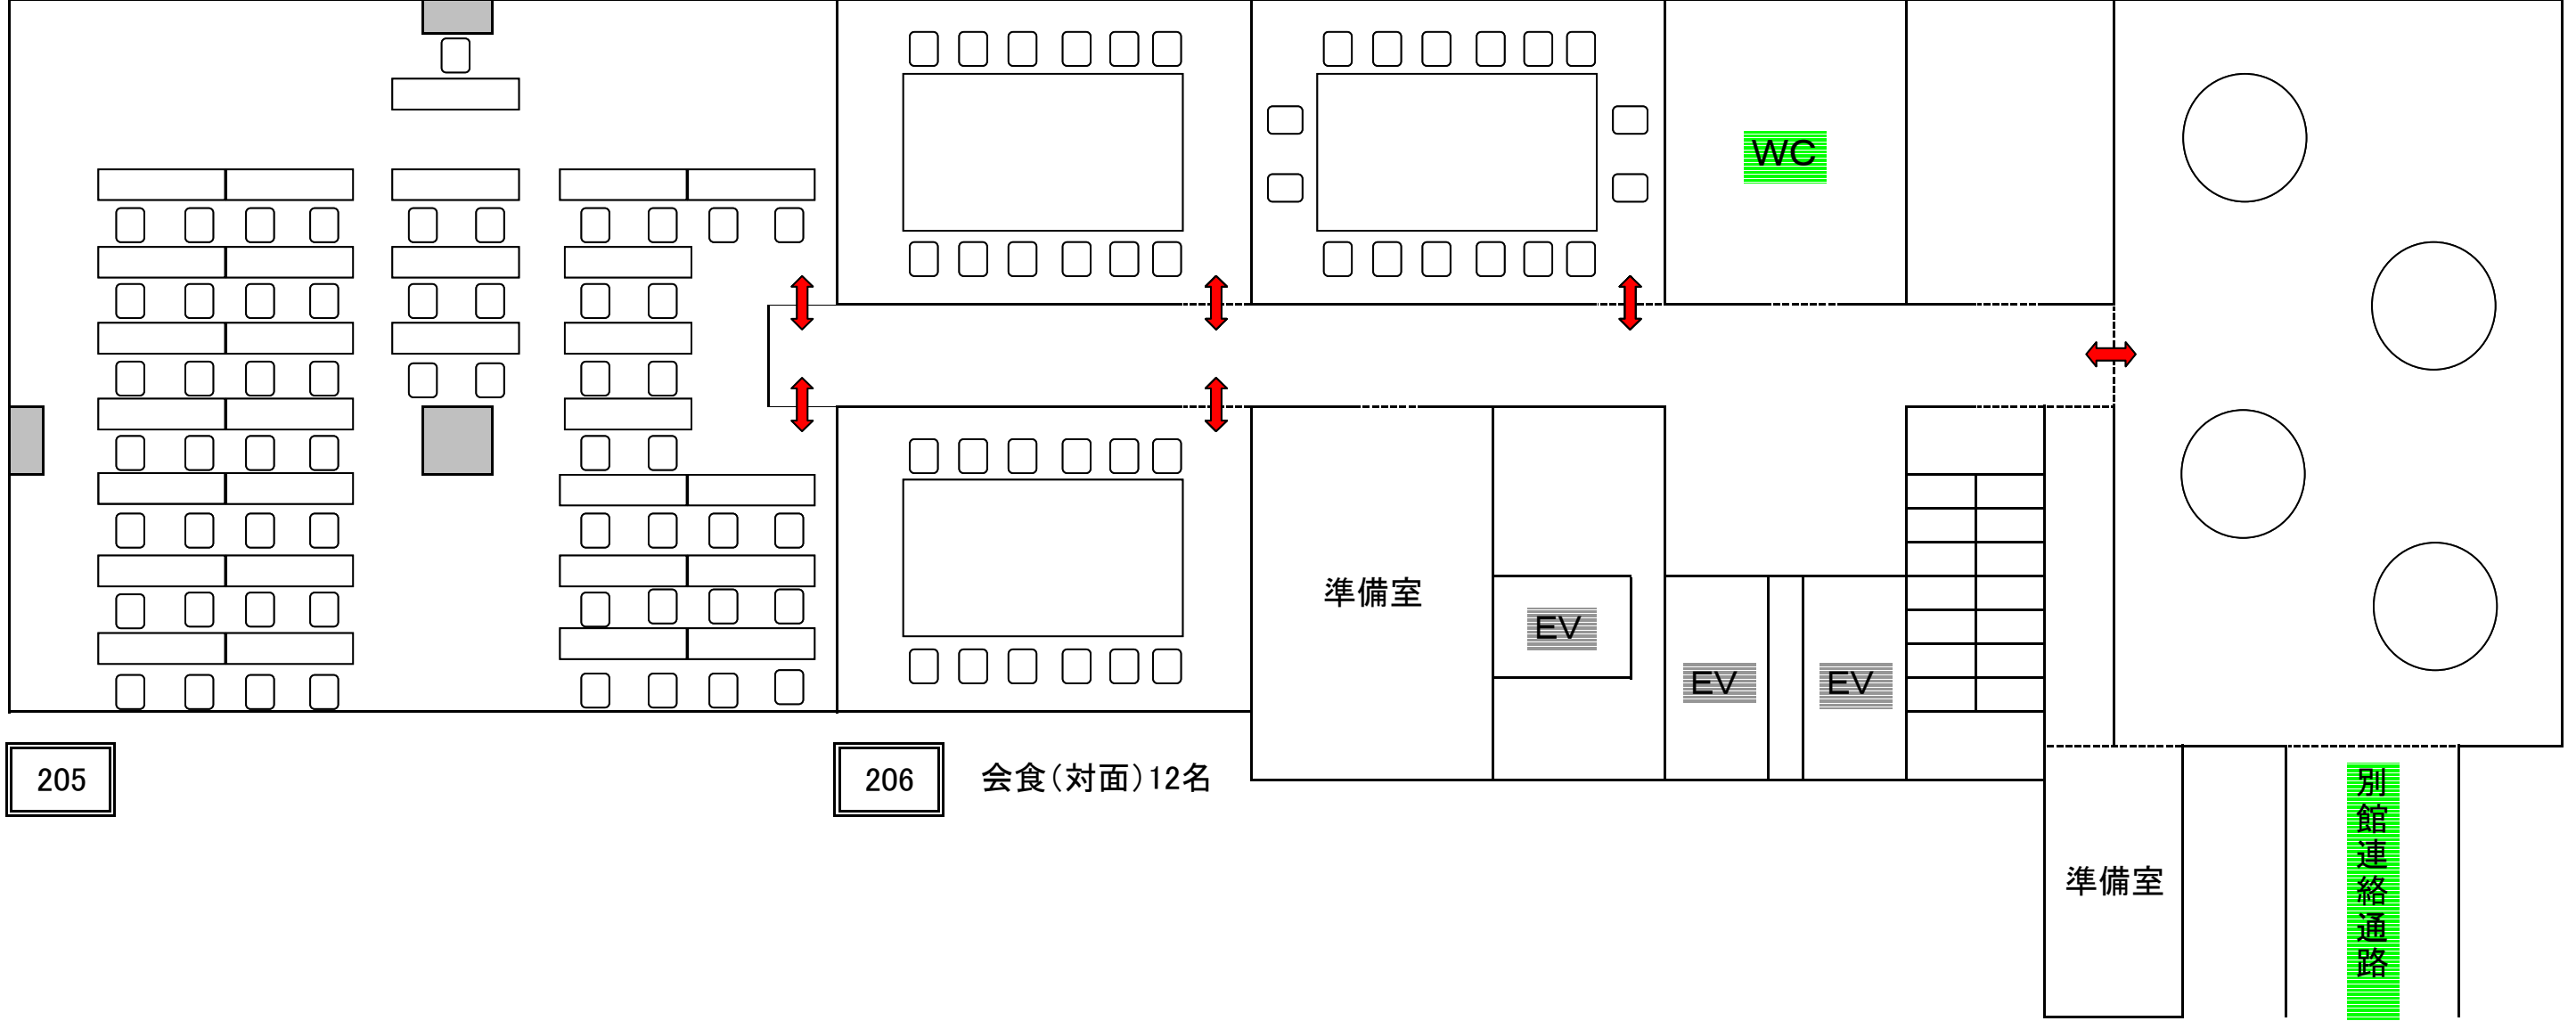

201 会議(囲み)35名

202 会議(対面)12名

203 会議(囲み)16名

安芸 会議(囲み)24名

201 会議(スクール)50名

202 会議(対面)12名

203 会議(囲み)16名

安芸 会食
(着席40名・立食50名)

会議(スクール)25名

会議・会食(対面)16名

会議(囲み)20名

会食(着席)24名

会食(立食)40名

瀬戸の間

会議(スクール)
70名

802

会議・会食(対面)
20名

瀬戸の間

会議(囲み)
32名

準備室

EV

EV

802

会議・会食(対面)
20名

WC

WC

瀬戸の間

会食(着席)
80名

802

会食(着席)
20名

準備室

WC