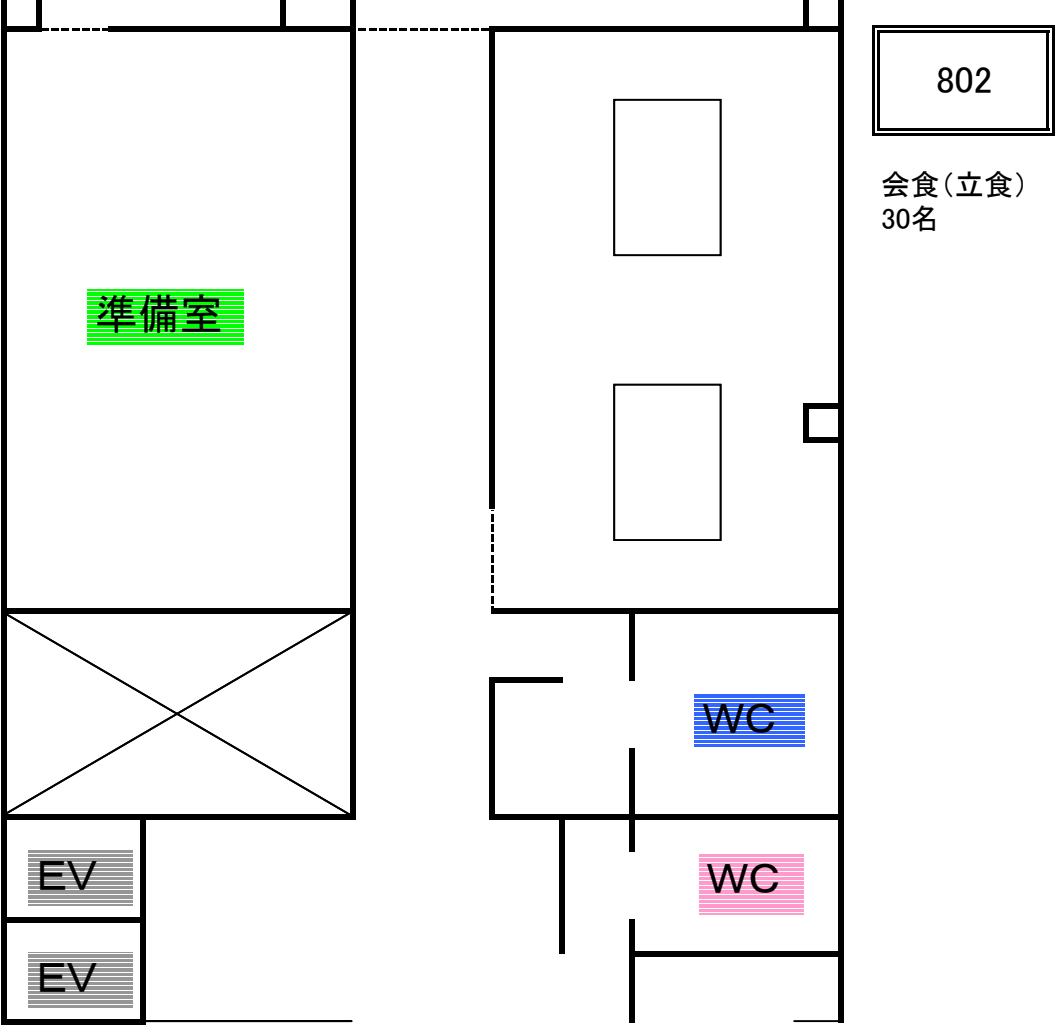

会議・会食(対面)
20名

瀬戸の間

会議(囲み)
32名

準備室

EV

EV

802

会議・会食(対面)
20名

WC

WC

瀬戸の間

会食(着席)
80名

802

会食(着席)
20名

準備室

WC

WC

EV

EV

バラの間

会食(立食)二〇〇名

WC

WC

クローク

バラの間

会議(スクール)百名

ボタンの間

会議(スクール)五〇名

WC

WC

クローク

バラの間