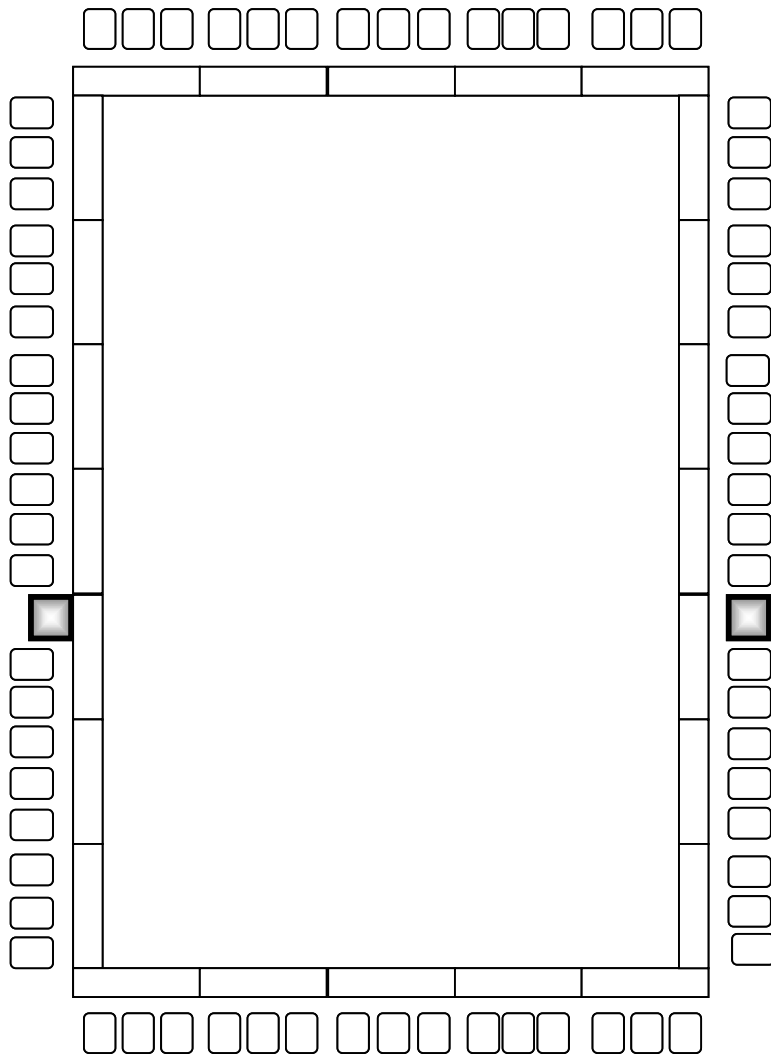

クローク

バラの間

会議(囲み)四十八名

ボタンの間

会議(囲み)三十六名

WC

WC

クローク

バラの間

会食(着席)一〇〇名

WC

WC

クローク

バラの間

会議(囲み)七〇名

WC